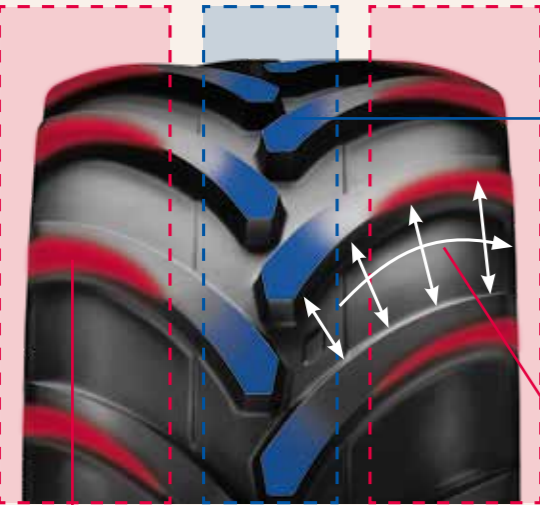

VORTEILE KOMFORTBEREICH

Gummi in Fahrtrichtung für durchgehenden Fahrbahnkontakt führt zu:

- hervorragendem Fahrverhalten
- langer Lebensdauer
- hervorragendem Seitengrip für gutes Fahrverhalten an Hängen

VORTEILE TRAKTIONSBEREICH

Querstollen und offene Fläche sorgen für:

- maximale Traktion
- hervorragende Selbstreinigung auf allen Hängen

NICHT PARALLELE STOLLEN

Einzigartige, nicht parallele Stollen mit zunehmendem Abstand von der Mitte zur Schulter hin drücken den Schmutz leicht nach außen. Diese verbesserte Selbstreinigung stellt sicher, dass der Reifen seine Traktion aufrechterhält, was zu optimaler Produktivität führt.

Zusätzliche geschwungene Laufflächenkontur mit abgerundeten Stollenschultern trägt dazu bei, die Grasnarbe zu schonen.

Ein Stahlgürtel mit einem Stabilisierungsring sorgt für hervorragende Stabilität auch im anspruchsvollen Gelände.

VREDESTEIN
TYRES

MEHR TRAKTION — IMMER

440/50 R 17 IMP 135 D TL TRAXION VERSA GREEN

EAN:	8714692892943	Querschnittsbreite	435 mm
Nennluftdruck	3,6 bar	Außendurchmesser	875 mm
Reifenkonstruktion	radial	Statischer Halbmesser	405 mm
Empfohlene Felge	14	Abrollumfang	2660 mm
Zulässige Felge	13.00	SRI	410
Alternative Größenbeschreibung(en)	425/55 R 17	Profiltiefe	27 mm
		Holmhöhe	3 mm